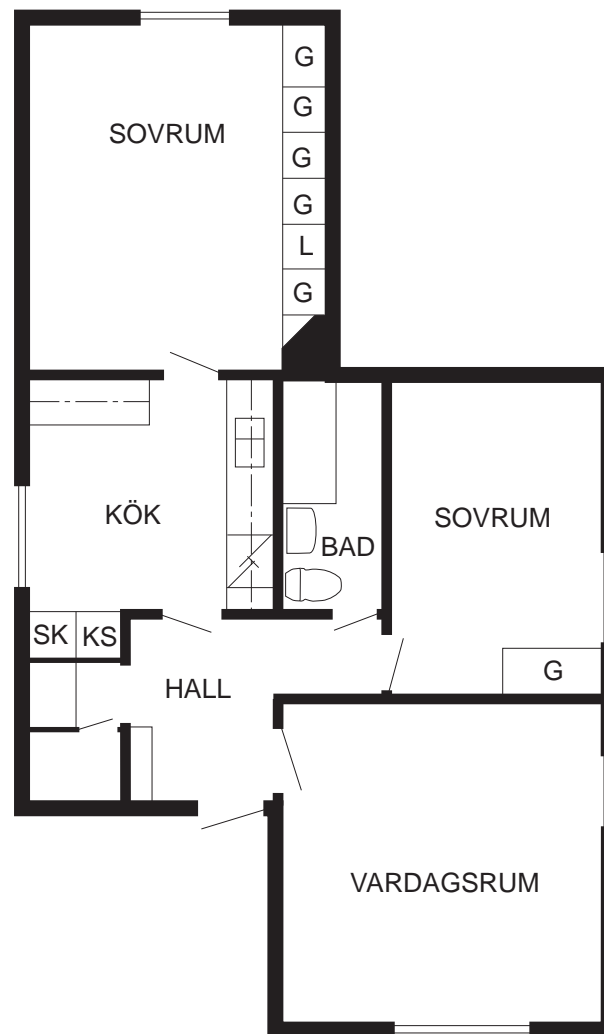

Tel: 0280 - 182 70, 182 71
E-post: malungshem@malung.se

Torgås 28:1 (g:a station)

416132T1

3 rum och kök Yta 72,8 m²