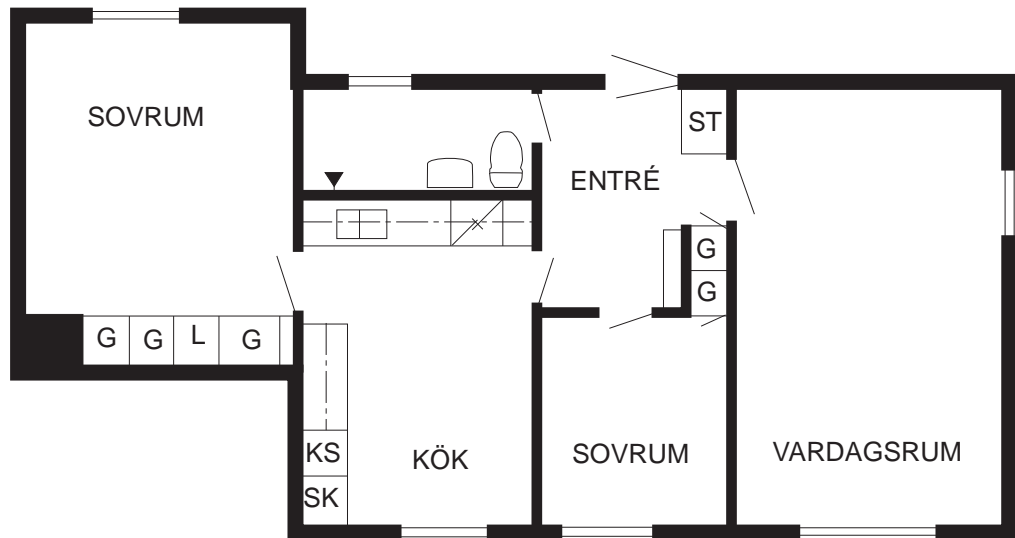

Tel: 0280 - 182 70, 182 71
E-post: malungshem@malung.se

Torgås 28:1 (g:a station)

416132T2

3 rum och kök Yta 69,1 m²