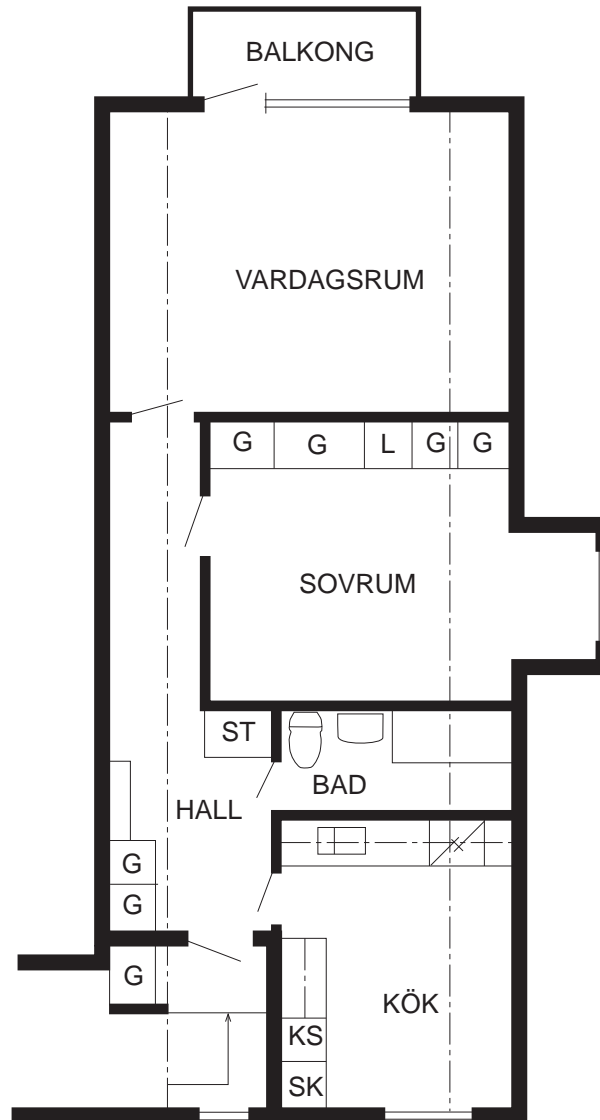

Tel: 0280 - 182 70, 182 71
E-post: malungshem@malung.se

Torgås 28:1 (g:a station)

416122T1

2 rum och kök Yta 70,5 m²