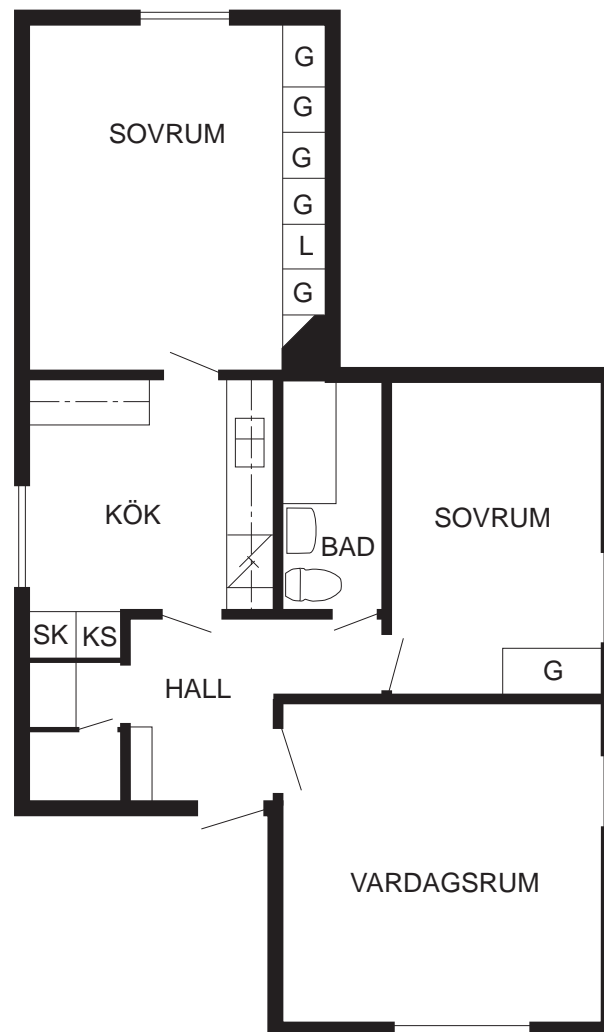

Tel: 0280 - 182 70, 182 71
E-post: malungshem@malung.se

Torgås 28:1 (g:a station)

416132T1

3 rum och kök Yta 72,8 m²